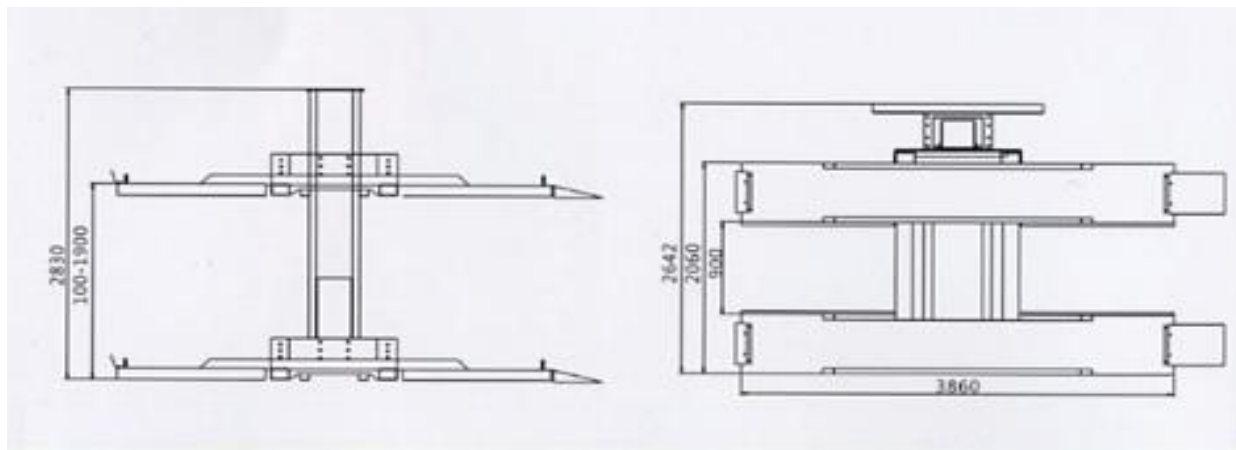

IBERACCESIBILIDAD. S.L.

C/ Portugal, 3

28224-Pozuelo de Alarcón (Madrid)

Tel:+91-6100930 Fax: 91-6210263

info@mundoelevación.com www.mundoelevacion.com